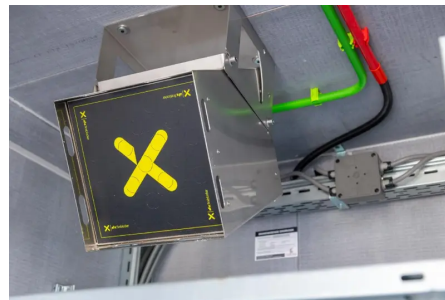

20.05.2026 - Disclaimer: wijziging van gegevens voorbehouden