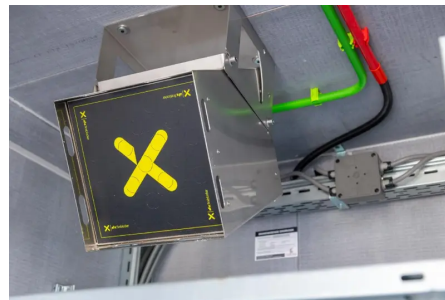

24.05.2026 - Disclaimer: wijziging van gegevens voorbehouden