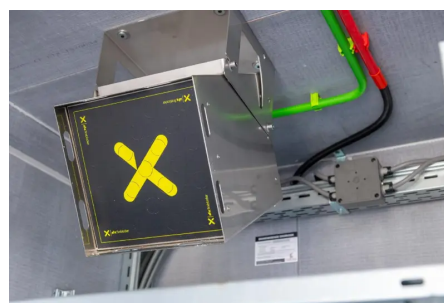

24.05.2026 - Disclaimer: wijziging van gegevens voorbehouden